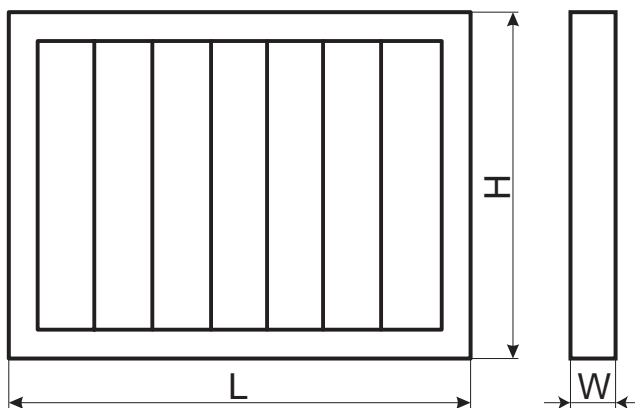

FS-HRS

- Kiegészítők
- Tartalékszűrő HRS EKO-hoz

HRS 700

Tartalékszűrő HRS EKO kompakt légkezelőkhöz típus FS-HRS

Tartalékszűrő **HRS H EKO**, **HRS V EKO** és **HRS C EKO** kompakt légkezelőkhöz

Kivitel

- Keretes zsákszűrő (HRS700) vagy lapszűrő
- A szűrőkeret horganyzott acélból, 25 mm-es szélességgel

Geometriai méretek			
	L [mm]	H [mm]	W [mm]
FSHRS E/W V 700	600	228	170
FSHRS E/W H 700	600	315	250
FSHRS E/W C 700	445	210	46
FSHRS E/W V 1200	650	314	46
FSHRS E/W H 1200	650	415	46
FSHRS E/W C 1200	642	258	90
FSHRS E/W C 1900	892	340	46
FSHRS E/W H/V 1900	692	520	46
FSHRS E/W H 2500	790	528	90
FSHRS E/W C 2500	972	440	46
FSHRS E/W V 3500	622	410	90
FS-HRSE/W H 5500	683	510	46